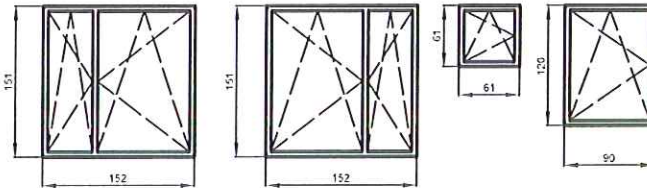

Wrocławska 128/17
tel. kont: 888 429 297

Parapety:
parapet wewnętrzny 30 x 148 szt 3

Klasztorna 7A/12
tel. kont: 514 378 563

ul. Dalbora 38 E/4
tel. kont: 604 152 914

Parapety:
parapet wewnętrzny 15 x 120 szt 3
parapet wewnętrzny 15 x 150 szt 1
parapet zewnętrzny 15 x 370 szt 1
parapet zewnętrzny 15 x 145 szt 3

Chelmońskiego 2D/7
tel. kont: 505 58 32 27
509 640 750

Parapety.
parapet wewnętrzny 19 x 296 szt 1
parapet wewnętrzny 19 x 150 szt 3
parapet zewnętrzny 13 x 299 szt 1
parapet zewnętrzny 15 x 152 szt 3

3 szt.

Klasztorna 7A/3

tel. kont: 723 160 739
Parapety.
parapet wewnętrzny 24 x 121 szt 1
parapet zewnętrzny 20 x 118 szt 1

Klasztorna 9/7

tel. kont: 503 486 848
Parapety.
parapet wewnętrzny 22 x 92 szt 1
parapet wewnętrzny 22 x 62 szt 1
parapet zewnętrzny 17 x 151 szt 2
parapet zewnętrzny 17 x 92 szt 1
parapet zewnętrzny 17 x 62 szt 1