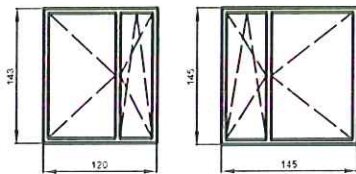

Harcerska 13/12
tel. kont: 509 290 190

Parapety:
parapet wewnętrzny 25 x 125 szt 1
parapet wewnętrzny 25 x 145 szt 1
parapet zewnętrzny 35 x 125 szt 1
parapet zewnętrzny 35 x 145 szt 1