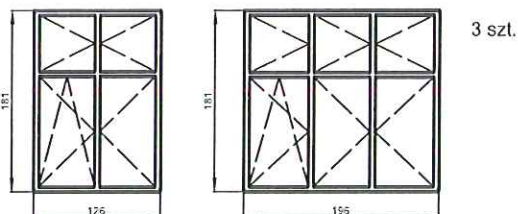

Wrocławska 150/5
tel. kont: 664 224 651

Parapety:
parapet wewnętrzny 30 x 145 szt 1
parapet wewnętrzny 30 x 210 szt 3