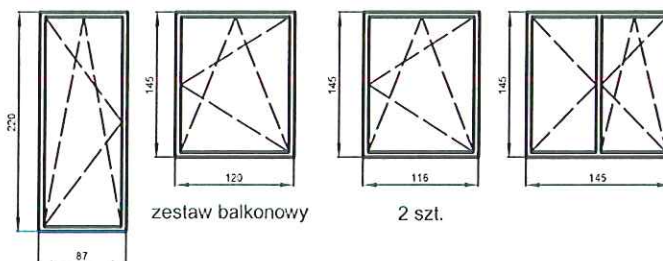

Wrocławska 128/17
tel. kont: 888 429 297

Parapety:
parapet wewnętrzny 30 x 148 szt 3

Klasztorna 7A/12
tel. kont: 514 378 563

ul. Dalbora 38 E/4
tel. kont: 604 152 914

Parapety:
parapet wewnętrzny 15 x 120 szt 3
parapet wewnętrzny 15 x 150 szt 1
parapet zewnętrzny 15 x 370 szt 1
parapet zewnętrzny 15 x 145 szt 3