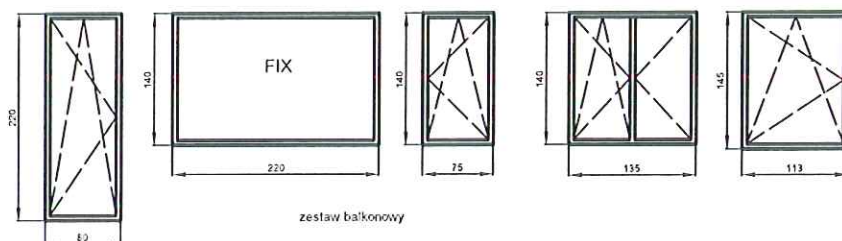

Gorzycka 36/1
tel. kont:

Parapety:
parapet wewnętrzny 20 x 125 szt 3
parapet zewnętrzny 18 x 110 szt 3

Harcerska 1/8
tel. kont: 662 711 935

Parapety:

Dalbora 38 C/4
tel. kont: 516 460 958

Parapety:
parapet wewnętrzny 19 x 293 szt 1
parapet wewnętrzny 19 x 148 szt 1
parapet wewnętrzny 22 x 120 szt 1
parapet zewnętrzny 20 x 150 szt 1
parapet zewnętrzny 22 x 120 szt 1