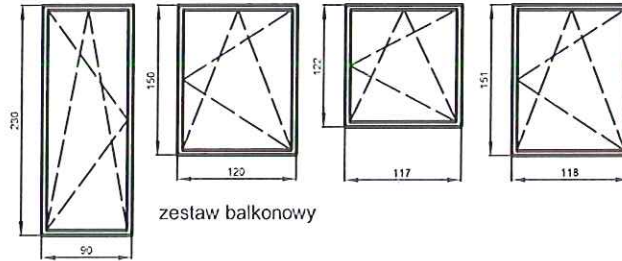

Klasztorna 9/22
tel. kont: 669 607 083

Parapety:
parapet wewnętrzny 25 x 122 szt 1
parapet zewnętrzny 17 x 130 szt 3

Klasztorna 9/6
tel. kont: 601 596 913

Parapety:
parapet wewnętrzny 25 x 120 szt 3
parapet wewnętrzny 17 x 122 szt 2
parapet zewnętrzny 20 x 118 szt 1

Klasztorna 9/23
tel. kont: 504 611 728

Parapety:
parapet wewnętrzny 22 x 122 szt 1
parapet wewnętrzny 25 x 125 szt 1
parapet zewnętrzny 17 x 121 szt 2

Klasztorna 9/8
tel.kont: 663 688 818

Parapety:
parapet wewnętrzny 26 x 122 szt 2
parapet wewnętrzny 23 x 126 szt 1
parapet zewnętrzny 17 x 121 szt 3