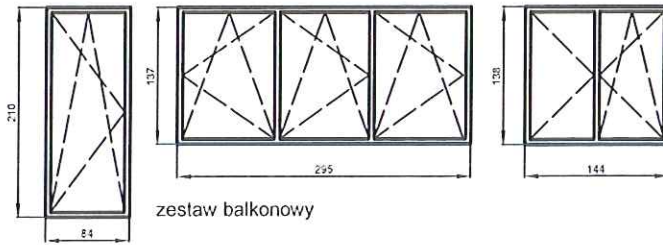

Chelmońskiego 2D/7
tel. kont: 505 58 32 27
509 640 750

Parapety.
parapet wewnętrzny 19 x 296 szt 1
parapet wewnętrzny 19 x 150 szt 3
parapet zewnętrzny 13 x 299 szt 1
parapet zewnętrzny 15 x 152 szt 3