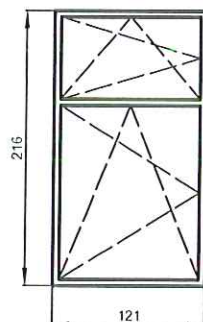

ul. Sienkiewicza 13/5A
tel. kont: 509 817 314

Parapety:
parapet wewnętrzny 12 x 74 szt 2
parapet wewnętrzny 30 x 72 szt 1
parapet wewnętrzny 30 x 344 szt 1
parapet wewnętrzny 24 x 320 szt 1
parapet wewnętrzny 25 x 127 szt 1
parapet zewnętrzny 10 x 60 szt 2
parapet zewnętrzny 30 x 60 szt 1
parapet zewnętrzny 30 x 75 szt 3
parapet zewnętrzny 20 x 114 szt 1

Profesora Kaliny 45/2
tel. kont: 509 111 214

Parapety:
parapet wewnętrzny 23 x 112 szt 3

3 szt.

Partyzanka 3/3
tel. kont: 62 736 28 29

Parapety:
parapet wewnętrzny 20 x 125 szt 2
parapet wewnętrzny 47 x 118 szt 1