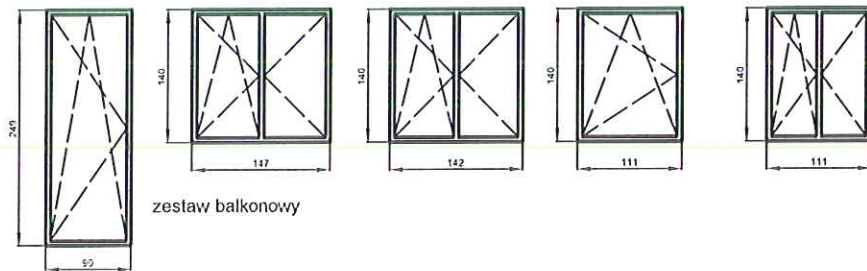

Harcerska 11/23
tel. kont: 62 736 54 19

Parapety:
parapet wewnętrzny 23 x 156 szt 1
parapet wewnętrzny 20 x 150 szt 1
parapet wewnętrzny 18 x 115 szt 2
parapet zewnętrzny 37 x 150 szt 1
parapet zewnętrzny 19 x 150 szt 1
parapet zewnętrzny 19 x 120 szt 2