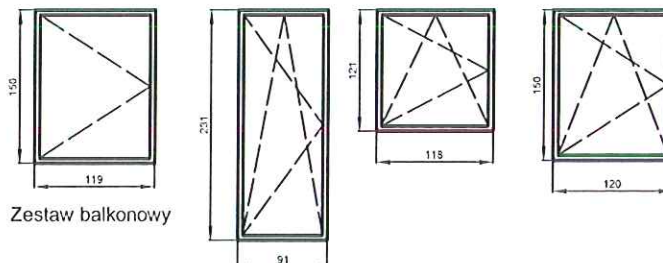

Klasztorna 9A/19
tel. kont: 661 139 279

Parapety.
parapet wewnętrzny 26 x 122 szt 2
parapet wewnętrzny 22 x 124 szt 1
parapet zewnętrzny 20 x 124 szt 1