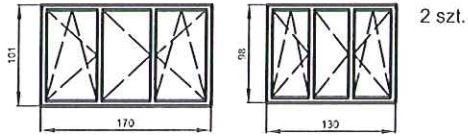

Pustostan
Raszowska 64/8A
tel. kont:

Parapety:
parapet wewnętrzny 30 x 200 szt 1
parapet wewnętrzny 25 x 140 szt 2
parapet wewnętrzny 22 x 175 szt 1