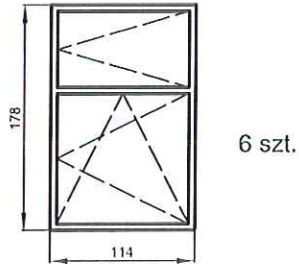

ul. Raszkowska 8/16
tel. kont: 723 594 483

Parapety:
parapet wewnętrzny 25 x 137 szt 6
parapet zewnętrzny 30 x 153 szt 6