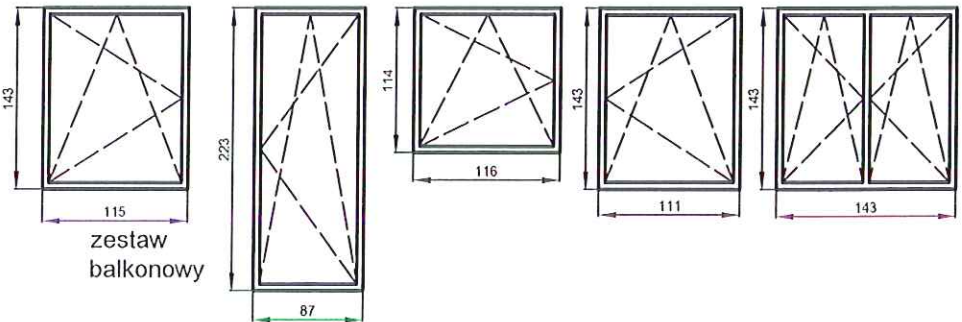

Staroprzygodzka 104 A/4
tel. kont: 606 717 629,
696 567 349

Parapety:
parapet wewnętrzny 30 x 118 szt 1
parapet wewnętrzny 30 x 120 szt 2
parapet wewnętrzny 30 x 150 szt 1
parapet zewnętrzny 14 x 120 szt 2
parapet zewnętrzny 14 x 125 szt 1
parapet zewnętrzny 14 x 160 szt 1